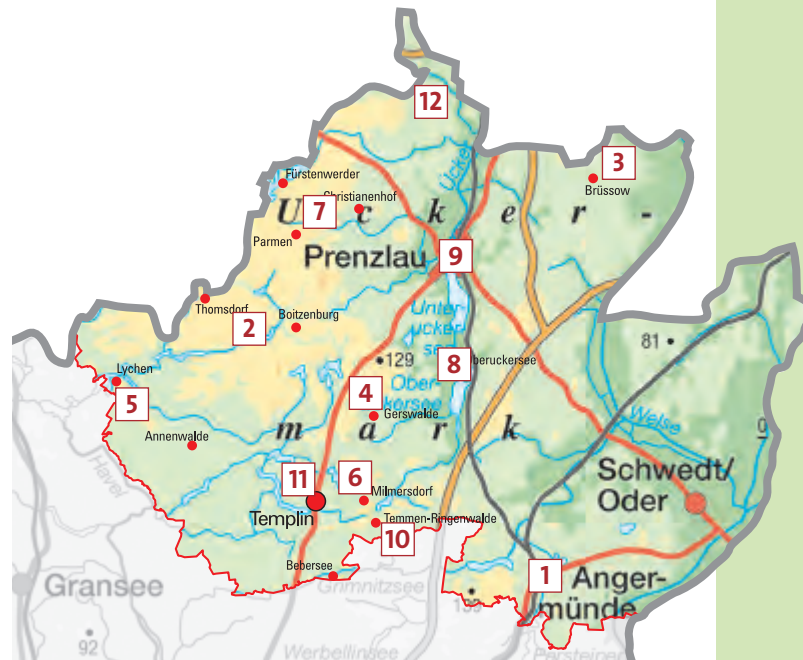

Kunst Markt Portal

lädt ein im Rahmen der „Brandenburger Offenen Ateliers 2018“ zur

Garten- und Garagen-Galerie

Sa/So, 5./6. Mai 2018, jeweils 10 – 18 Uhr
zu:

Kunst Markt Portal

Gartenweg 1a
14979 Großbeeren, Ortsteil Kleinbeeren

Zu sehen sind Gemälde von Tony Hung, Renate Tillner & Karl Richter, Dorothea E. Piper „ELIA“ sowie von der Ludwigsfelder Fotografin Nancy Kadar.

- Die Künstlerinnen und Künstler sind anwesend.
- Es gibt Insider-Tipps für Kunst-Interessierte für die weitere Ausflugsfahrt / Reise.
- Für die Bewirtung mit Leckerem aus dem Thermomix und mit alkoholfreien Getränken wird gesorgt.

Weitere Infos und Gemälde zu dieser Veranstaltung und zu den geplanten Kunst-Ausstellungen 2018 in Ludwigsfelde und Großbeeren für Maler und Fotografen aus Teltow-Fläming unter: www.kmp-kunstmarktportal.de

Eine Anmeldung per Tel/AB, sms, WhatsApp oder Mail an

E-Mail: OffenesAtelier2018@kmp-kunstmarktportal.de

☎ 0163 7752789

ermöglicht die Steuerung des Besucherflusses, verhindert Engpässe und trägt zu einem gelungenen Aufenthalt in der Garten- und Garagen-Galerie bei. Ein Besuch ist natürlich auch ohne Anmeldung möglich.

Landkreis Uckermark

1 Angermünde

Atelier am Kloster Birgit Uhlig und Christian Uhlig

Oberwall 37, 16278 Angermünde

☎ 03331 301370 | filz@birgit-uhlig.com | www.birgit-uhlig.com
krischan@christian-uhlig.com | www.christian-uhlig.com

BIRGIT UHLIG - FILZKUNST

CHRISTIAN UHLIG - SKULPTUR, MALEREI, OBJEKTE

Gast: Siegfried Mehl (Schwedt/Oder) Malerei, Objekte

Galerie Mühlenhaus – Christian Breßler

Templiner Str.64, 16278 Angermünde

☎ 03331 24603 | chbressler66@aol.com | cb-art.com

MALEREI/GRAFIK UND GLAS

Gast: Marja Vleugel (NL) Grafik und Fotografie

STUDIO 22 – Christiane Bergelt

Projekthaus AHA, Schwedter Str. 22, 16278 Angermünde

☎ 0176 81683295 | mail@christianebergelt.com
www.christianebergelt.com

MALEREI