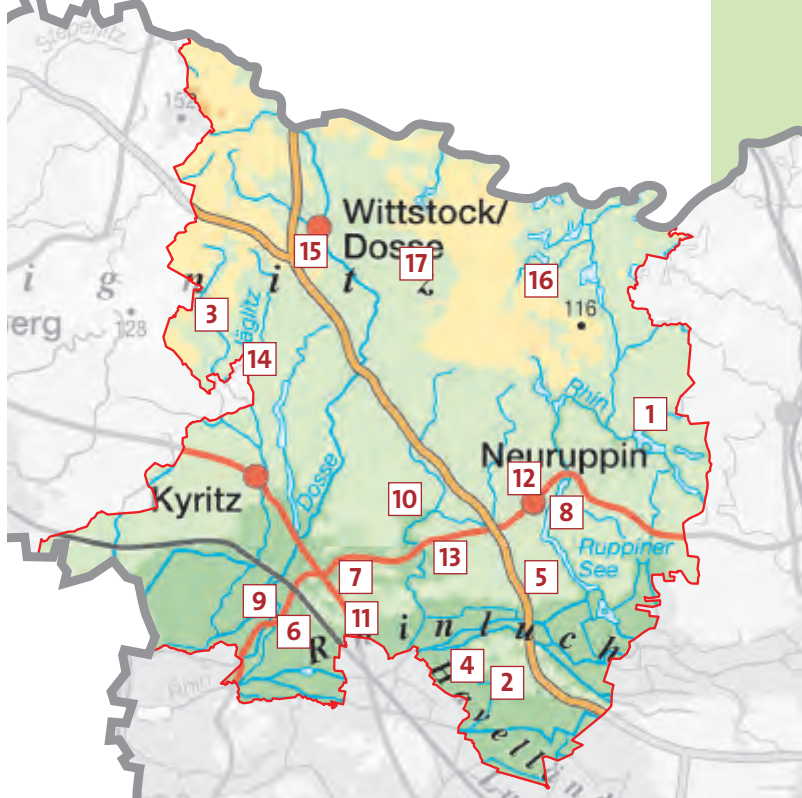

17 Wendisch Rietz

Rainer Krämer

Am See 13, 15864 Wendisch Rietz

☎ 0160 92840486 | gnaedig-a@online.de | www.kraemer-guille.de

MALEREI (ÖL-/MISCHTECHNIK), STAHLPLASTIKEN, MODELLE „KUNST AM BAU“

Kennenlernen von Mal- und Metallbearbeitungstechniken, Kinder sind willkommen

Sa, So 11-20 Uhr

18 Wilmersdorf

Michael Zinn – Keramikwerkstatt

Alte Frankfurterstraße 4, 15518 Briesen (Mark) OT Wilmersdorf

☎ 033635 3106 | m-zinn@hotmail.de

KERAMIK, TEXTIL, MALEREI

Vorführungen

Sa 10-18 Uhr, So 11-16 Uhr

19 Woltersdorf

Ateliergemeinschaft Flakensee

Beatrice Falck, Ute Ihle, Kerstin Kirsch, Peter Leske, Charlotte Neymann

Eingang Schleusenstr. 5, 15569 Woltersdorf

☎ 0178 7273355 oder ☎ 0152 533931387

www.beatricefalck-art.de | www.ute-ihle-art.jimdo.com

MALEREI, GRAFIK, FOTOGRAFIE, INSTALLATION

Sa, So 11-18 Uhr

Ute Postler

Fasanenstraße 48, 15569 Woltersdorf

post@utepostler.de | www.utepostler.de

MALEREI, GRAFIK

So 11-18 Uhr

20 Ziltendorf

Britt Stahl - "BrittKeramik"

Lindenstraße 7 b

15295 Ziltendorf OT Ernst Thälmannsiedlung

☎ 03365 346500 oder ☎ 0172 3838752

mail@britt-keramik.de | www.britt-keramik.de

Keramik für Haus und Garten | Basteln mit Kindern

Sa / So 11-18 Uhr

Landkreis Ostprignitz-Ruppin

1 Banzendorf, Gemeinde Lindow (Mark)

Alexandra Weidmann

Banzendorfer Straße 49, 16835 Lindow (Mark) OT Banzendorf

☎ 033933 70903 | info@alexandra-weidmann.de

www.alexandra-weidmann.de

NEUE GEMÄLDE UND ZEICHNUNGEN

2 Betzin, Gemeinde Fehrbellin

Michael Hischer

Dorfstraße 1, 16833 Betzin

☎ 033922 90623 | info@michaelhischer.de | www.michaelhischer.de

BILDHAUEREI, SKULPTURENGARTEN, KINETISCHE SKULPTUREN, WINDBEWEGTE OBJEKTE AUS EDELSTAHL UND ELOXIERTEM ALUMINIUM, GARTENKUNST FÜR DEN AUSSENRAUM