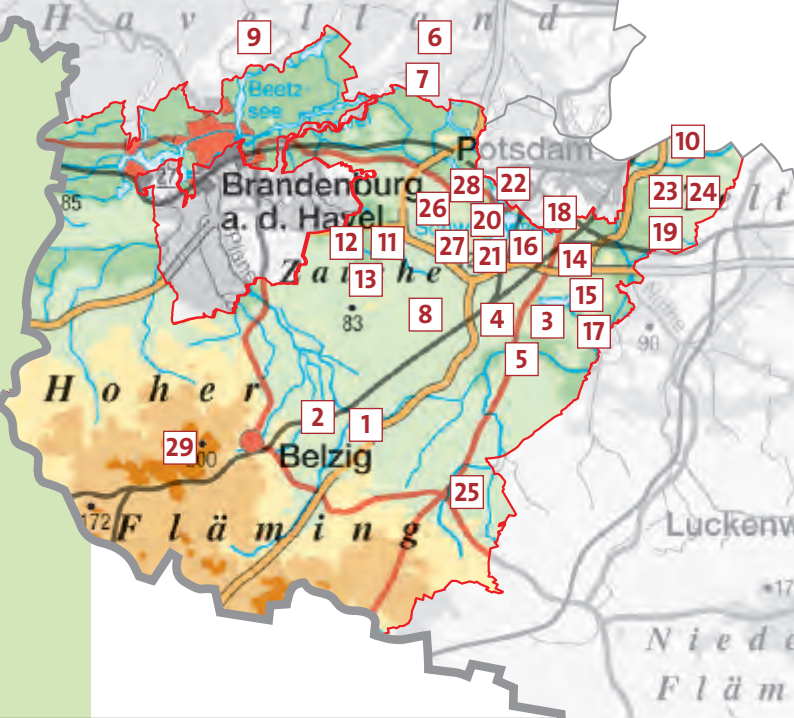

Landkreis Potsdam-Mittelmark

1 Bad Belzig

Anando Arnold

Niemegker Straße 1, 14806 Bad Belzig

☎ 033841 388796 | anando@anando.de | www.anando.de

MALEREI, OBJEKTE, INSTALLATION

Ausstellung von alten und neuen Ölbildern

Christine Baumann

Reißigerstraße 5, 14806 Bad Belzig

☎ 033841 457819

c.baumann61@gmx.de | www.atelier-christine-baumann.de

MALEREI, GRAFIK, SKULPTUREN, KINDERBÜCHER

Elisabeth Vogel

Reißigerstr. 9, 14806 Bad Belzig

☎ 033841-456764 | 0170-3456006 | LisaVogel1@gmx.net

MALEREI | AUSSTELLUNG UND ATELIERFÜHRUNG

Eva Galonska

Straße der Einheit 19, 14806 Bad Belzig

☎ 033841-690011 | e.galonska@gmx.de | www.evagalonska.de

MALEREI, ZEICHNUNG, OBJEKTE, POESIE

Ilona Burmeister-Peters

Martin-Luther-Straße 13, 14806 Bad Belzig

☎ 0173-6067065 | ilonape@gmx.de | www.ilo-pe.de

MALEREI

Margrit Heinen

Kirchplatz 2, 14806 Bad Belzig

☎ 033841-454380 | mail@maligo-heinen.de | www.maligo-heinen.de

MALEREI, BILDHAUEREI

***Sa und So 14-18 Uhr

Rani B. Knobel

Niemegker Straße 1, 14806 Bad Belzig

☎ 033841-388796 | info@r-a-n-i.de | www.r-a-n-i.de

MALEREI, OBJEKTE, INSTALLATION

Querschnitt durch die Arbeiten der letzten 25 Jahre und aktuelle Arbeiten

2 Bad Belzig OT Dippmannsdorf

Galerie vom Jungfernsee – Ingeborg Krasniqi

Freibadstraße 51, 14806 Bad Belzig OT Dippmannsdorf

☎ 033846-41573 | info@jungfernsee-galerie.de

MALEREI

3 Beelitz OT Heilstätten

Leonore Mergner

An der Heilstättenbahn 2, 14547 Beelitz OT Heilstätten

☎ 0152-51381078

TEXTILKUNST | BILDER, INDIVIDUELLE MODE

Ländlicher Hausgarten, mediterranes Flair im Hofgarten direkt am Atelier, Lesung, Dudelsack und Flötenöne, Pfeil und Bogen, Bauerngarten

4 Beelitz OT Fichtenwalde

Christine Gröling

Fichtenweg 14, 14547 Beelitz OT Fichtenwalde

☎ 033206-14505 | ☎ 0177-6888836 | christine.groeling@online.de

MALEREI, DRUCK

Mitmachaktion: Anfertigen von Monotypien mit der Druckerpresse