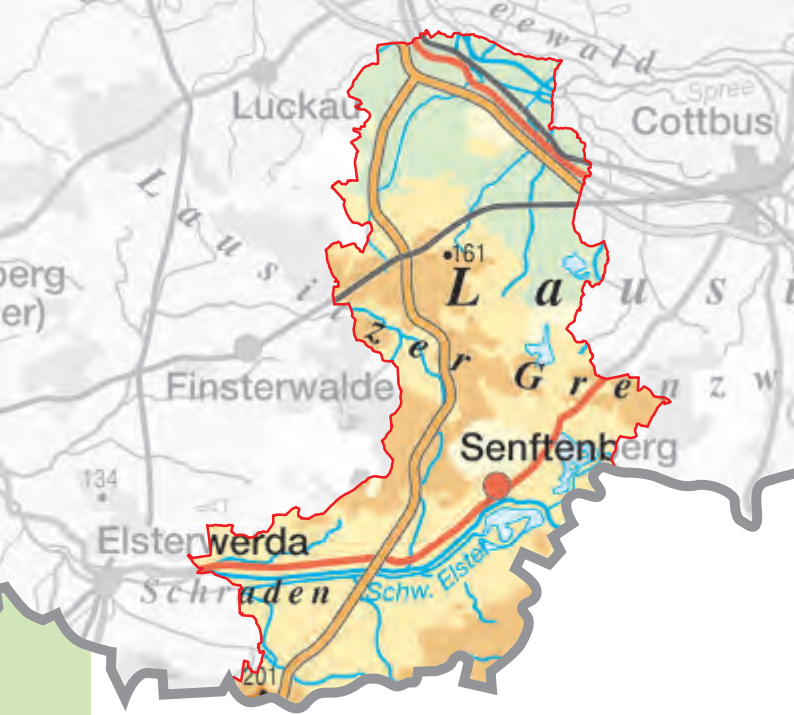

MALEREI, GRAFIK, SKULPTUR

Unsere Gäste können das im Original erhaltene Atelier Kurt Mühlenhaupts besichtigen, über den Hof flanieren, im Schatten alter Eschen Kaffee und Kuchen genießen und dabei mit den Du-Du-Zwergen Zwiesprache halten.