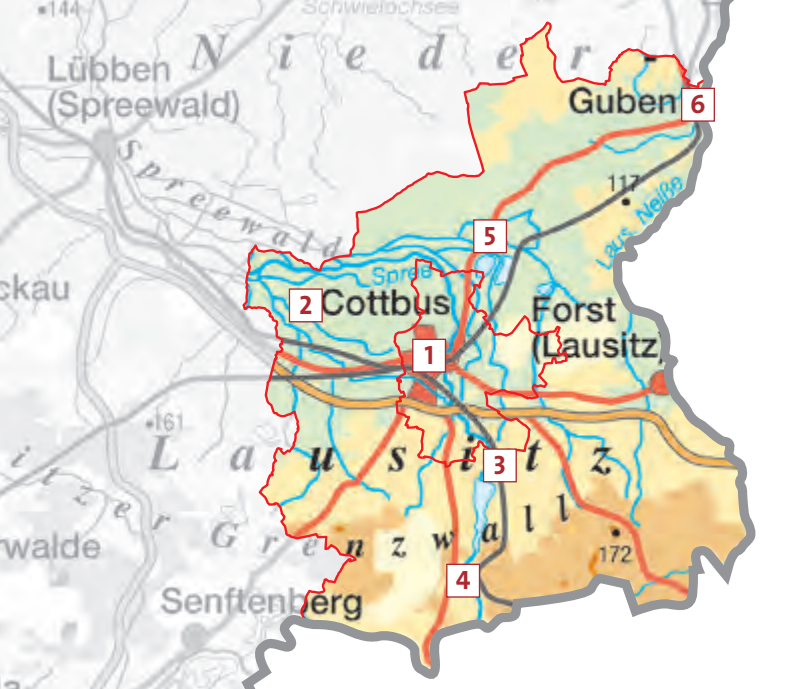

1 Stadt Cottbus

Galerie Ebert

Friedrich Ebert Str.15, 03044 Cottbus

☎ 0176 83726609 | www.GalerieEbert.com | inf@GalerieEbert.com

MALEREI, GRAFIK, SKULPTUR, SCHMUCK, KERAMIK, TEXTILDESIGN, FOTOGRAFIE, GLAS

Produzentengalerie, Ausstellung mit Werken von Carola Kirsch, Angelika Jaunich, Inna Perkas, Martin Tiede, Rita Grafe, Eka Orba, Susanne Henke, Susanne Wuttge, Ingo Schiege, Matthias Lehmann, Hella Kiss, Simone Claudia Hamm, Daria Swat, Nabukenya

Galerie Fango

Amalienstr. 10, 03044 Cottbus

☎ 0355 29057104 | www.fango.org | info@fango.org

MALEREI, GRAFIK

Sa 11-17Uhr, Ausstellung

Galerie Haus 23

Marienstr. 23, 03046 Cottbus

☎ 0355 7023571 | www.galerie-haus23.de | info@galerie-haus23.de

MALEREI, GRAFIK, FOTOGRAFIE

Sa 18-22Uhr, Ausstellung

Kunst.Kaffee im Brandenburgischen Landesmuseum für Moderne Kunst

Am Amtsteich 14/15, 03046 Cottbus

☎ 0176 20166525 | www.KunstKaffee.bio | mail@KunstKaffee.bio

PLAKATKUNST

Plakatausstellung im Café ohne Eintritt, für die reguläre Museumsausstellung wird Eintritt erhoben.

Galerie im Spremberger Turm

Spremberger Str., 03046 Cottbus

www.sprembergerturm.de | kontakt@sprembergerturm.de

FOTOGRAFIE

Sa 10-20Uhr und So 10-18Uhr, Ausstellungseintritt 2 EUR inklusive Aussicht über Cottbus

Galerie in der Esscobar

Schlosskirchplatz 1, 03046 Cottbus

☎ 0355 4949596 | www.esscobar.com | info@esscobar.com

MALEREI, FOTOGRAFIE

Sa 14-21Uhr, Ausstellung

Anette Lehmann-Westphal, Atelier

Hans-Sachs-Str. 21, 03046 Cottbus

☎ 0355 20151 | www.lehmann-westphal.de | mail@lehmann-westphal.de

MALEREI, GRAFIK

Sa und So 11-17Uhr Ausstellung und Atelierbesichtigung

Angelika Jaunich, Atelier

Wohnungsatelier, Karlstr. 69, 03044 Cottbus

☎ 0176 26567219 oder ☎ 0355792539 | a.jaunich@gmx.de

MALEREI, GRAFIK

Ausstellung

MALKUNSTWERKSTATT & Atelier Ekaterina Orba

Friedrich Ebert Str. 14, 03044 Cottbus

☎ 0355 8697171 | www.Malkunstwerkstatt.com | ekaorba@gmx.net

MALEREI, GRAFIK

Sa 11-20Uhr Ausstellung und Gespräche, Konzert ZMOT mit Ralf Schuster im MultiPop-Salon ab 18 Uhr, Eintritt frei

La Galeria, William Pino Rosado, Atelier

Sandower Str, 53, 03046 Cottbus

☎ 0176 43958622 | www.williampino.com | info@williampino.com

MALEREI, SKULPTUREN, SCHMUCK

Ausstellung, Sa: Potrait malen, Schmuck und Alebrijes gestalten, So: Alebrijes gestalten