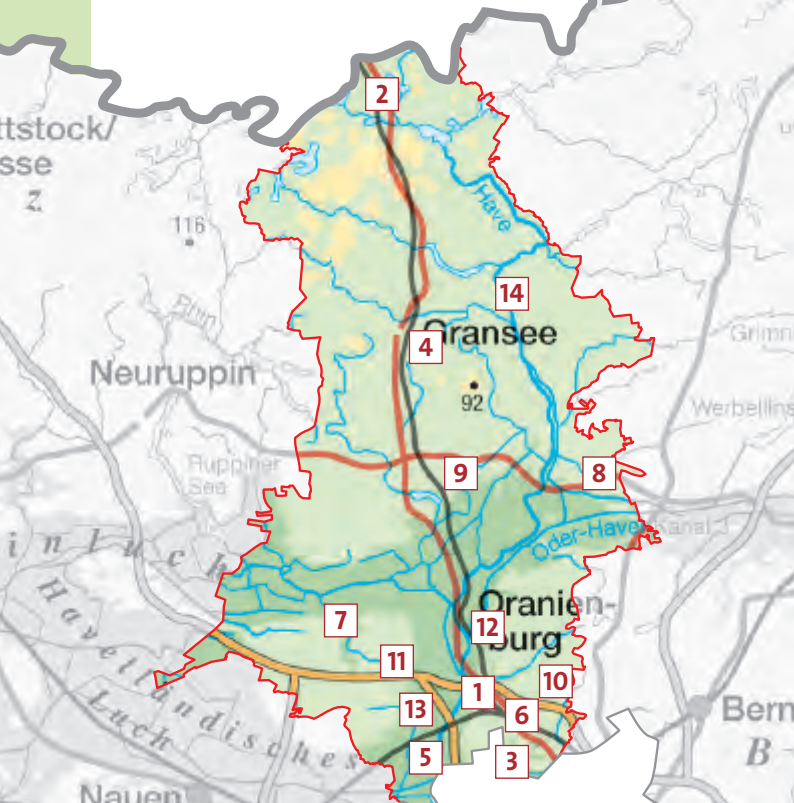

Landkreis Oberhavel

1 Birkenwerder

Galerie Ars pro Vita

Schützenstraße 19, 16547 Birkenwerder

☎ 03303 509920 | galerie-ars-pro-vita@web.de | www.galerie-ars-pro-vita.de

MALEREI

An beiden Tagen Orgelmusik (Büttner spielt Büttner)

Galerie Waldhof – Skulpturengarten

Am Walde 9, 16547 Birkenwerder

☎ 03303 402578 | galerie.waldhof@arcor.de | www.galerie-waldhof.de

MALEREI, GRAFIK, SKULPTUREN

An beiden Tagen bereichern die Gastkünstler Axel Frohn – Karikatur/Grafik, Marisa Jacobi – Skulptur, Thomas Lange – Grafik das offene Atelier. A. Chr. Schneider stellt seine gemalten Werke im Skulpturengarten vor. Auch die Galerie mit Ihrer aktuellen Ausstellung hat geöffnet. Der Skulpturengarten zeigt außerdem Exponate der Bildhauer Manfred Salon, Thomas Reichstein, Jan Mende, Mario Bugenings und U.Bärwald. Die Künstler lassen sich in gemütlicher Atmosphäre über die Schulter schauen.

Villa Havelmond | Ute Spingler und Heiner Schäfer

Havelstraße 113, 16547 Birkenwerder

UTE SPINGLER

☎ 03303 5096131 | ute@tangoart.com | www.tangoart.com

MALEREI, LIVE-PAINTING

Live-Painting, Kunst zum Mitmachen, Ausstellung: Greenart – tanzende Wildkräuter in Gestalt von Feen und Elfen.

HEINER SCHÄFER

☎ 03303 5096137 | support@havelmond.de | www.havelmond.film/de

FILM

Kurzfilm-Vorführungen

☎ Skulpturen Boulevard

Birkenwerderstraße, zwischen Seestraße (HND) und B96 (BW)

16547 Birkenwerder, 16540 Hohen Neuendorf, Kontakt: Roland Matticzki

☎ 0171 748 36 88 | rm@sehstern.de

www.hohen-neuendorf.de | www.birkenwerder.de

Sa ab 15 Uhr: Erstes Künstler- und Bürger-Fest auf der Straße der Kunst.

Aktionen, Tanz, Musik und Begegnungen für alle. (siehe Websites)

Sa und So: Rundgang mit ausstellenden Künstlern (nach Vereinbarung).

Ausstellungsgespräche mit anwesenden Künstlern während des Festes sowie Sonntag, (12 bis 18 Uhr) Künstler mit Interesse an der 2. Expo (ab September 2019) sind herzlich willkommen!

So 11-18 Uhr

2 Fürstenberg- Stechlin (Region)

Ateliegarten Elli und Jürgen Graetz

Dagowseestraße 26, 16775 Stechlin OT Dagow

☎ 033082 70428 | post@elligraetz.de | www.elligraetz.de

GRAFIK, OBJEKTE, FOTOGRAFIE

☎ Atelier Ralf Kessel

Schmiedeweg 3a, 16798 Fürstenberg OT Tornow

☎ 0162 8970028 | www.woods-revelation.de

SKULPTUREN UND OBJEKTE AUS HOLZ

Zeichen des Sein – Objekte aus Holz für den Aussen- und Innenbereich

Sa 10-18 Uhr und So 10-17 Uhr

Atelier, Skulpturengarten – Renate Kade-Walter

Kastanienstr. 5a, 16798 Fürstenberg OT Barsdorf

☎ 033087 53899 | 030 4031066

kadewalter@aol.com | www.renate-kade-walter.de

Plastiken aus Ton für den Außen- und Innenbereich, Objekte in Naked-Raku-Technik gebrannt, Collagen. Führung durch den Skulpturengarten.

Am Sonntag Rakubrandvorführung