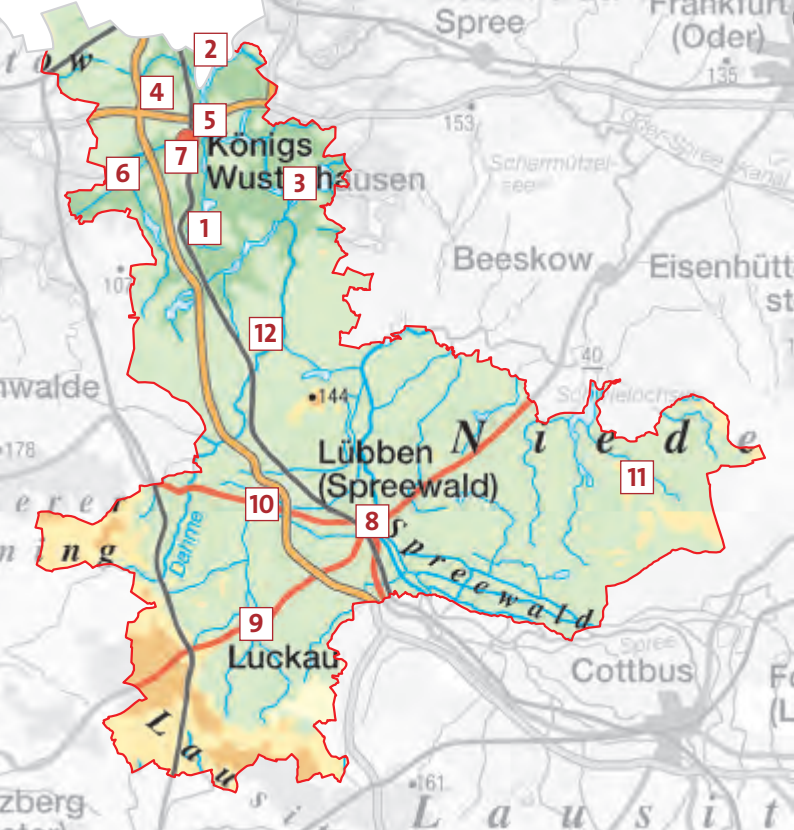

Landkreis Dahme-Spreewald

1 Bestensee

Veronika Hieronymus

Pätzer Dorfaue 1a, 15741 Bestensee

☎ 01520 1386039 | verohier@web.de | www.vero-fineart.de

MALEREI IN AQUARELL, ACRYL UND MIXED MEDIA

Die Ausstellung findet nur bei gutem Wetter statt, Infos werden dazu auf der Website veröffentlicht.

2 Eichwalde

Kepp&Ewert – Buchbinderei

Grünauer Str. 20, 15732 Eichwalde

☎ 030 85613188

buchbinderei-eichwalde@gmx.de | facebook.com/buchbinderei.eichwalde

LEPORELLO-WORKSHOP, PRÄGEARBEITEN DURCHFÜHREN,

Ansehen der Arbeitsschritte des Buchbindens

Nicola und Dirk Fromme

Friedenstr. 11, 15732 Eichwalde

☎ 0173 6073613 | holzmanufaktur-eichwalde@vodafone.de

www.holzmanufaktur-eichwalde.de

SCHMUCK, KUNST, SPIELZEUG UND GEBRAUCHSGEGENSTÄNDE AUS HEIMISCHEN HÖLZERN

Ausstellung im Garten, Vorführung einzelner Arbeitsschritte der Holzgestaltung, Besichtigung der Werkstatt

Gäste:

Christian Wehner, Eichwalde, ☎ 0171 5138790

CARVING – SKULPTUREN AUS HOLZ MIT DER MOTORKETTENSÄGE Live-Vorführung, Figuren, Pilze, Eulen, abstrakt

Sabine Haase, Eichwalde, ☎ 030 6755497 | sabine.haase@mail.de

VOM SCHATTENDASEIN INS RAMPENLICHT, Kakteen- und Sukkulentenkunst für Heim und Garten

Kind & Kegel e.V. Kultur für alle Generationen

In der Alten Feuerwache, Bahnhofstr. 79, 15732 Eichwalde

☎ 030 6756768 oder 0157 37473935 | kind-kegel@eichwalde-netz.de

AUSSTELLUNG UND AKTIONEN MIT STUDENTEN DER KUNSTHOCHSCHULE BERLIN WEISSENSEE

zum Thema „125 Jahre Eichwalde - Außenblicke“

Aktionen an der Alten Feuerwache sowie am Kunstmaten in der Bahnhofstr. 6

Claudia Eichler

Am Graben 5, 15732 Eichwalde

☎ 030 6756767

www.rabenmuetterchen.de | info@rabenuetterchen.de

KERAMIK

Zum Mitmachen: kleine Figuren aus Ton herstellen

Andreas Mattern Dekorations- und Bühnenmaler

Bruno-H.-Bürgel-Allee 13, 15732 Eichwalde

☎ 0170 4114173 | klecksi.mattern@gmail.com

ACRYL- UND ÖLMALEREI

Gäste: Gisela-Magret Obst, Zeuthen

GRAFIK, MALEREI, FORMTEILE

☎ 033762 72290 | www.art-gobst.de

Dagmar Rasper, Berlin

AQUARELL, ACRYLMALEREI, COLLAGEN, SCHMUCK

☎ 030 6775116 | www.malen-und-gestalten.de