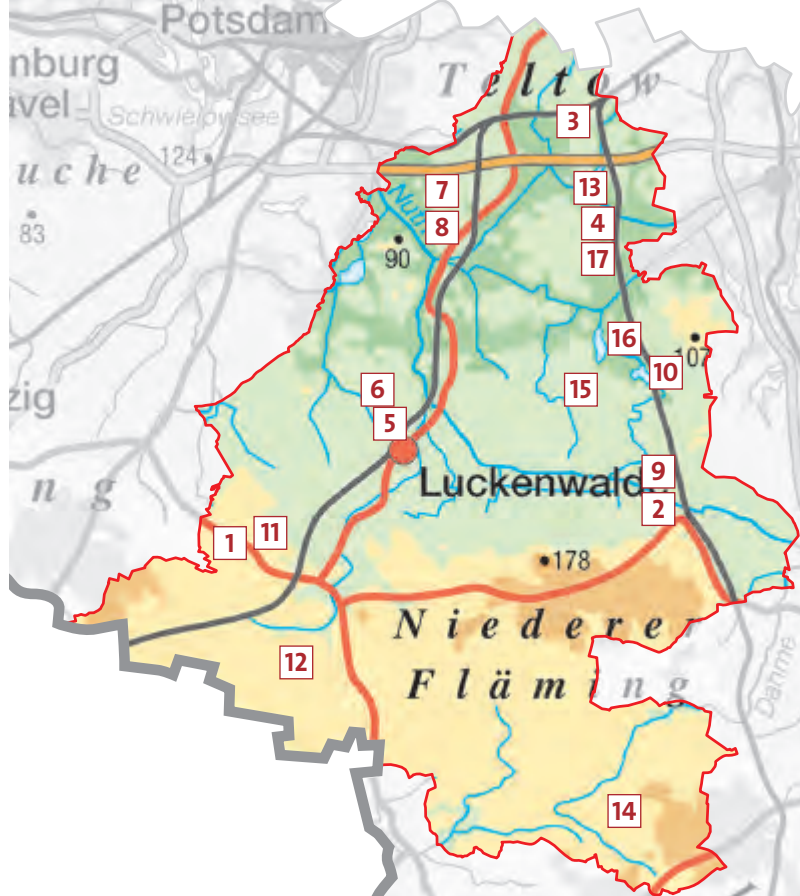

Waldsiedlung 30, 03130 Felixsee, OT Klein Loitz

☎ 035698 72881 | a2schulze@web.de

SORBISCHE EIER

Ausstellung sorbische Wachsmaltechnik und Eierfräsen, Vorführung von Basistechniken sowie dem Fräsen von Eiern

5 Amt Peitz

Meinhard Bärmich und Brigitte Duhra, Atelier

Dorfstraße 39, 03185 Drachhausen

☎ 0170 2868673 oder ☎ 035609 73495 | www.baermich.de

www.duhra.de | meinhard@baermich.de | brigitte@duhra.de

MALEREI, GRAFIK, KARIKATUR, ILLUSTRATION

Ausstellung & Kunstgespräche, Gaumenfreuden, Überraschungsgäste:
ein Musiker & ein Schauspieler

Dietmar und Barbara Krauß, Atelier Bilderstall

Muskauer Str.5, 03185 Teichland, OT Neuendorf

☎ 035601 82777 | www.bilderstall.de | info@bilderstall.de

MALEREI, KERAMIK

Ausstellung Malerei, Kleinkeramik, Lederarbeiten, Malerei hinter Glas

K.-Jürgen Francke, Töpferatelier

Am Teufelsteich 4, in den Lausitzer Wollwerken, 03185 Peitz

☎ 035601 24212 | www.lww-francke.de | lww-francke@t-online.de

OBJEKTE, KERAMIK

Ausstellung der Gruppenmitglieder, „Wir geben der Form Raum und freies
Töpfern in Gemeinschaft“

6. Guben

Klaus Stein, Atelier

Reicherskreuz 16, 03172 Schenkendöbern

☎ 033671-599758 | www.gegenstein.de | info@gegenstein.de

MALEREI / POLIT-KÜNSTLER

Ausstellung

Zusätzlicher Hinweis:

Weitere Informationen und aktuelle Hinweise finden sie unter:

www.OffeneAteliers.com

Landkreis Teltow-Fläming

1 Altes Lager

Holger Arnal

Keramikwerkstatt im Kulturzentrum DAS HAUS

Kastanienallee 21, 14913 Niedergörsdorf/OT Altes Lager

☎ 0172 9088500 | holgerarnal@googlemail.com

KERAMIK, GLAS, PORZELLAN – GEFÄSSE UND OBJEKTE

Uta Kilian Moes

Heinrich von Kleist Str. 3, 14913 Niedergörsdorf/OT Altes Lager

☎ 0163 7371141 | kontakt@uta-kilian-moes.de

www.uta-kilian-moes.de

MALEREI, PORTRÄTFOTOGRAFIE, PROJEKTPRÄSENTATIONEN

u.a. RAUM, Outsider Kunst, Produktentwürfe

nur Samstag