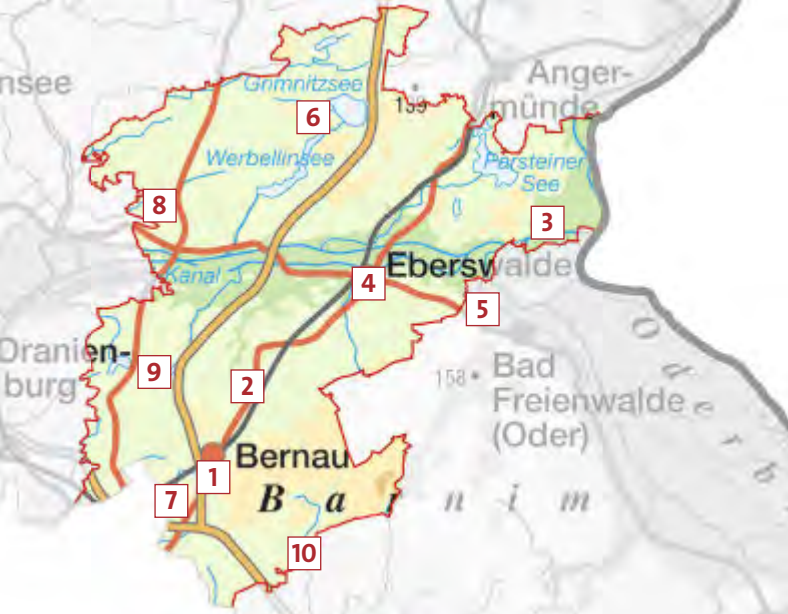

Landkreis Barnim

1 Stadt Bernau bei Berlin

Galina Mazin

Breitscheidstraße 11, Alte Post (Eingang Eisdielen), 16321 Bernau bei Berlin
☎ 0151 63409895 | www.datloof-mazin.com

MALEREI, GRAFIK

Atelier OBEN – Maria Reimann-Rath, Stephan Schmidt,

Christian Espig, Franziska Probst, Maria Noeske
Breitscheidstraße 11, Alte Post (Eingang Eisdielen), 16321 Bernau bei Berlin
☎ 0152 33875365 | 0152 53813811 | 0162 6096525 | 03338 372609

**MALEREI, TRASH-ART, BUCHBINDEREI, FOTOGRAFIE,
STREETART, INSTALLATION, GRAFIK**

Glas-Atelier – Tilmann Wolf

Breitscheidstraße 11, Alte Post (Eingang Eisdielen), 16321 Bernau bei Berlin
☎ 0173 2087237 | www.wolfglassart.de

GLASKUNST – OBJEKTE UND BILDER

Michael Marschhauser und Barbara Prien

Seestraße 16, 16321 Bernau bei Berlin
☎ 03338 755346 | www.marschhauser.de

MALEREI, GRAFIK

GESCHICHTENREICH – Gabriele und Ekkehard Koch

Börnicker Dorfstraße 11a (am Dorfteich),
16321 Bernau bei Berlin OT Börnicke

☎ 0176 20053626 | www.geschichtenreich.com

MALEREI, GRAFIK, PLASTIK

Samstag 17 Uhr und Sonntag 16 Uhr Theater

Madelaine Hensel-Engler

Gorinstraße 8, 16321 Bernau bei Berlin OT Schönöw

☎ 03338 760506

MALEREI

Gabriele Voigt

Gerhart-Hauptmann-Straße 50, 16321 Bernau bei Berlin OT Schönöw

☎ 03338 755832 | www.silbertraumunikate.de

SILBERSCHMUCKUNIKATE UND GUSS

Gast: Almut Rieger, Glasschmuck

12 und 14 Uhr Vorführung

2 Amt Biesenthal-Barnim

Atelier-Werkstatt – Marianne Freyer

Sydower Feld 3, 16359 Biesenthal

☎ 03337 451802 | www.freyer-keramik.de

KERAMIK

Gast: Renate Reimann, Maß und Design

nur Sonntag geöffnet

Steinwerk – Anne Schulz und Emerita Pansowova

Lanker Straße 5, 16359 Biesenthal

☎ 03337 451933 | www.steinwerk-biesenthal.de

BILDHAUEREI

Gäste: Gavin Tremlett, Malerei; Julika Müller, Schmuck

Hanna Strathausen

Bahnhofstraße 48, 16359 Biesenthal

☎ 0160 7526236 | www.unikatstoff.de

TEXTILKUNST ARTQUILT, KERAMIK, FOTOGRAFIE

Stoffdruck für Kinder

nur Sonntag geöffnet

Freiluft Atelier – Andrea Tuve

Hardenbergstraße 9, 16359 Biesenthal

☎ 03337 4516710 | www.tuve-design.de

OBJEKTKUNST UND VERFLOCHTENES